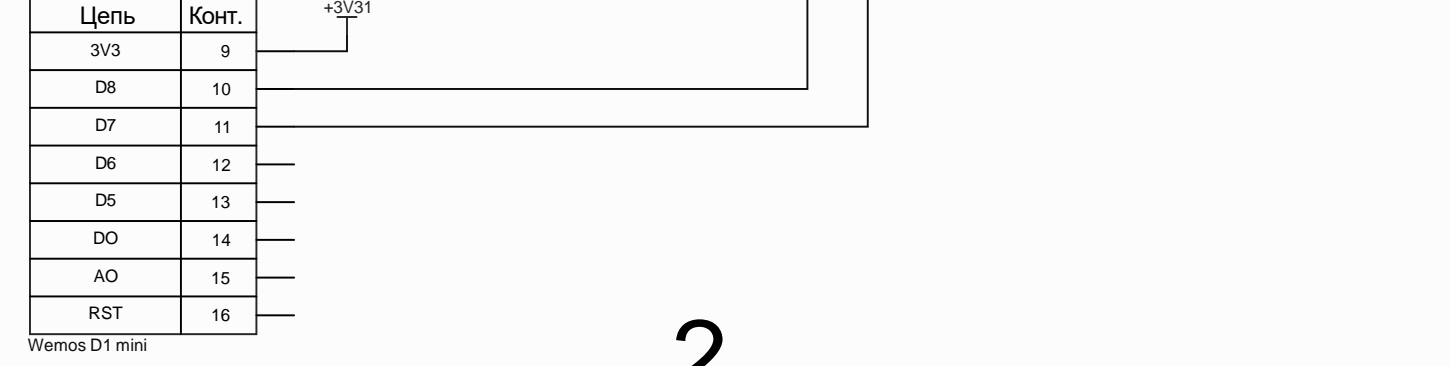

# Wemos and TTL/RS485 Modules