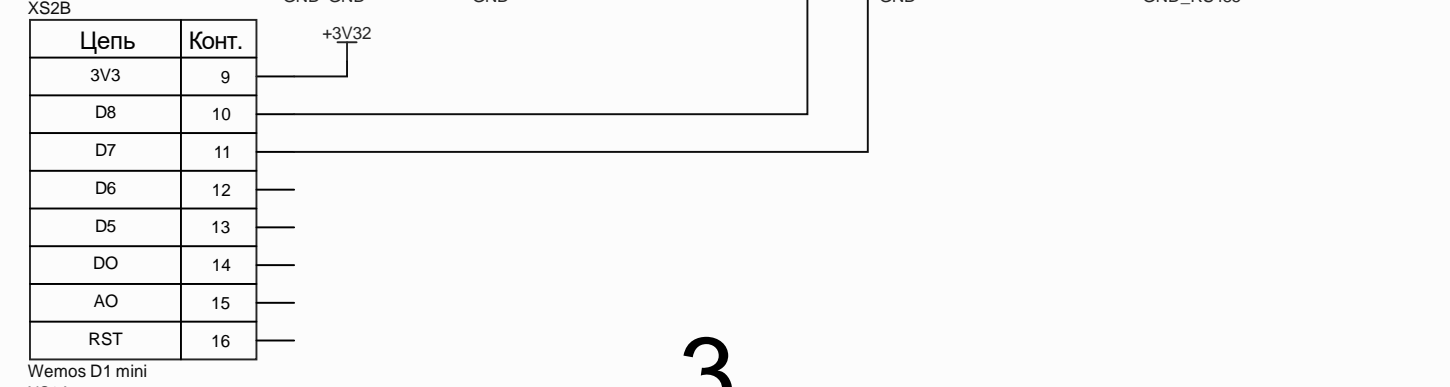

# Wemos and TTL/RS485 Modules