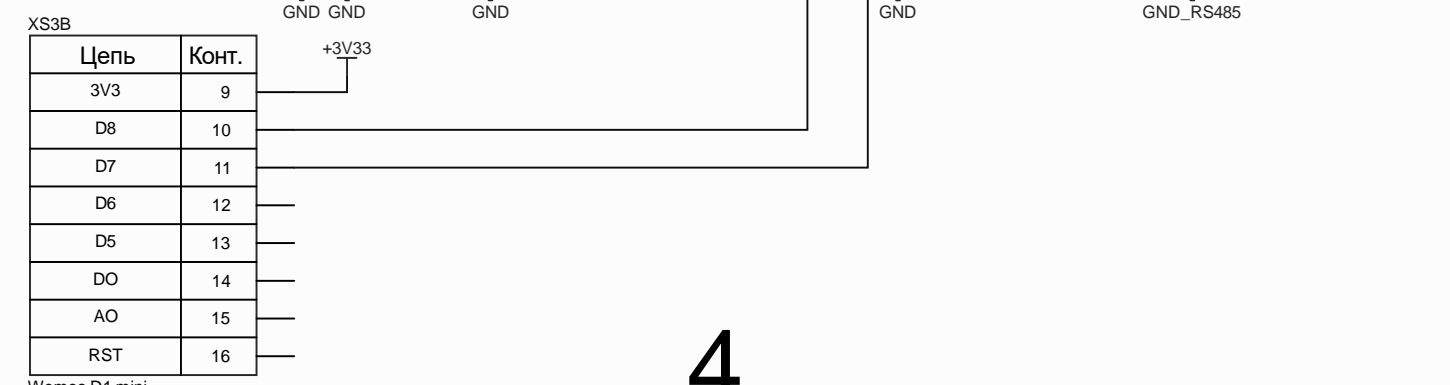

# Wemos and TTL/RS485 Modules